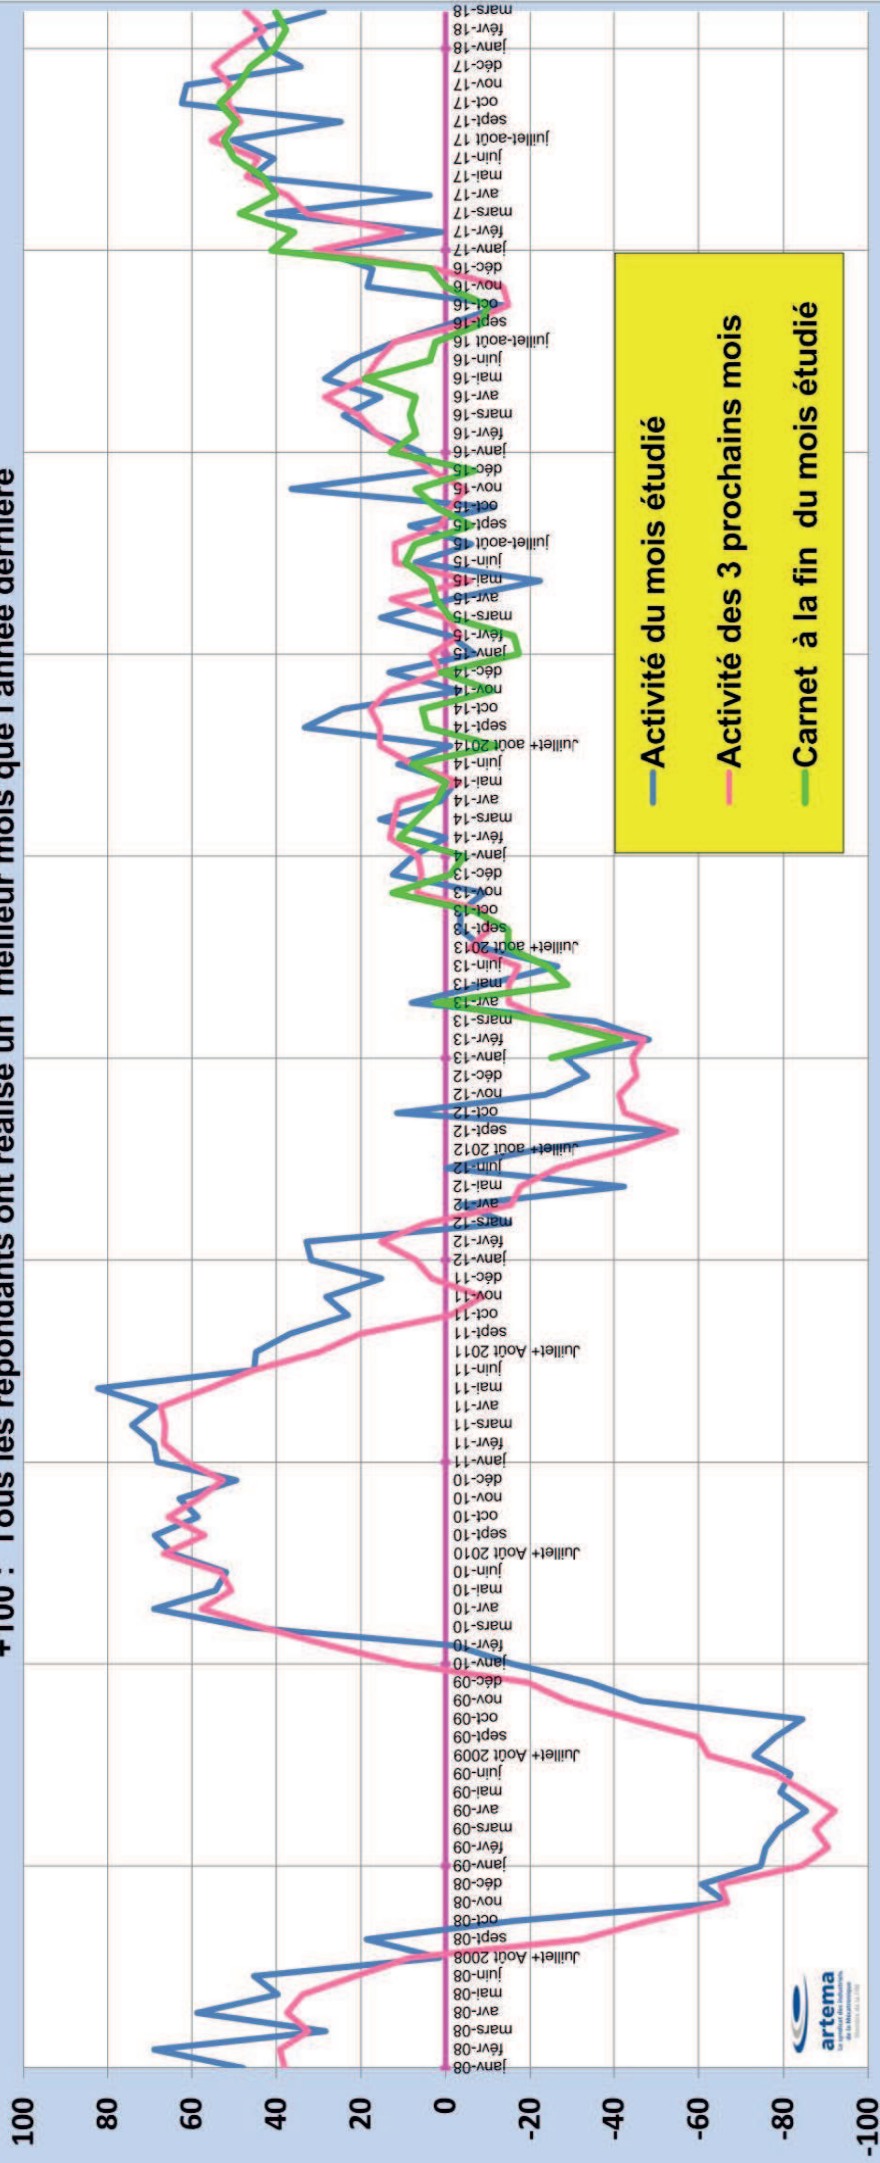

INDICATEUR GLOBAL ARTEMA

(100 répondants chaque mois)

+100 : Tous les répondants ont réalisé un meilleur mois que l'année dernière

-100 : Tous les répondants ont réalisé un mois inférieur à l'année dernière